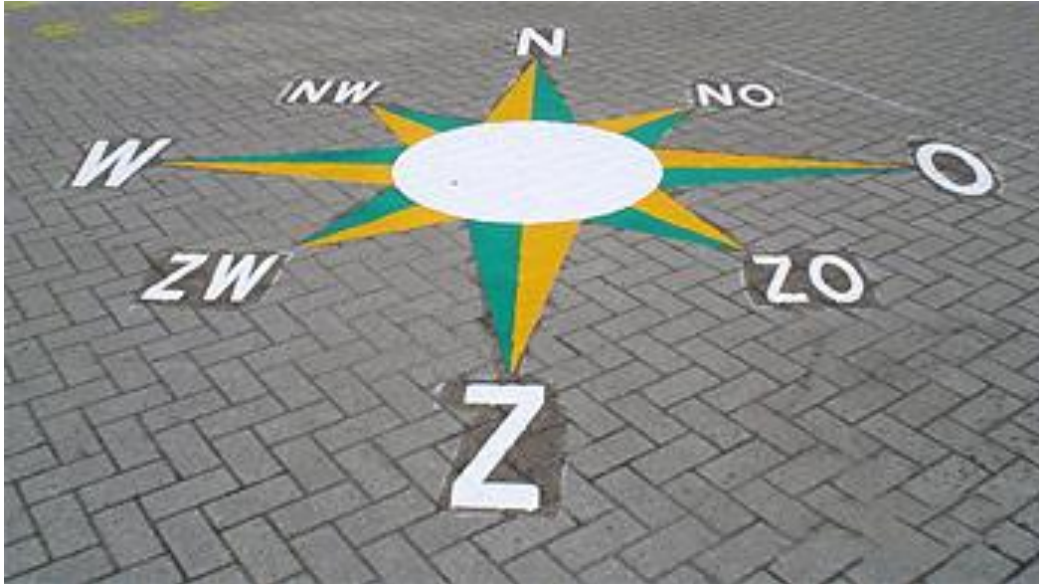

Speelaanleiding Commandeurshof

Nummer 1:

Nummer 2:

alfabet betontegels (kleur: blauw), 30x30cm,

Nummer 3:

Speelroute, betontegels afm. 300x300mm, kleur blauw 10 stuks