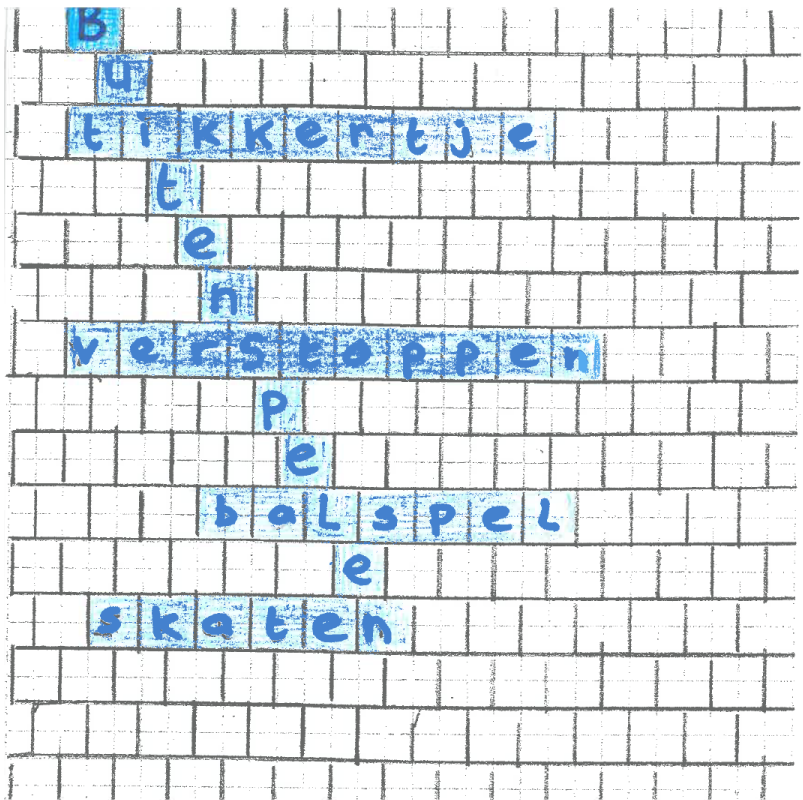

Speelaanleiding Commandeurshof

Nummer 1:

Nummer 2:

alfabet betontegels (kleur: blauw), 30x30cm,

Nummer 3:

Speelroute, betontegels afm. 300x300mm, kleur blauw 10 stuks